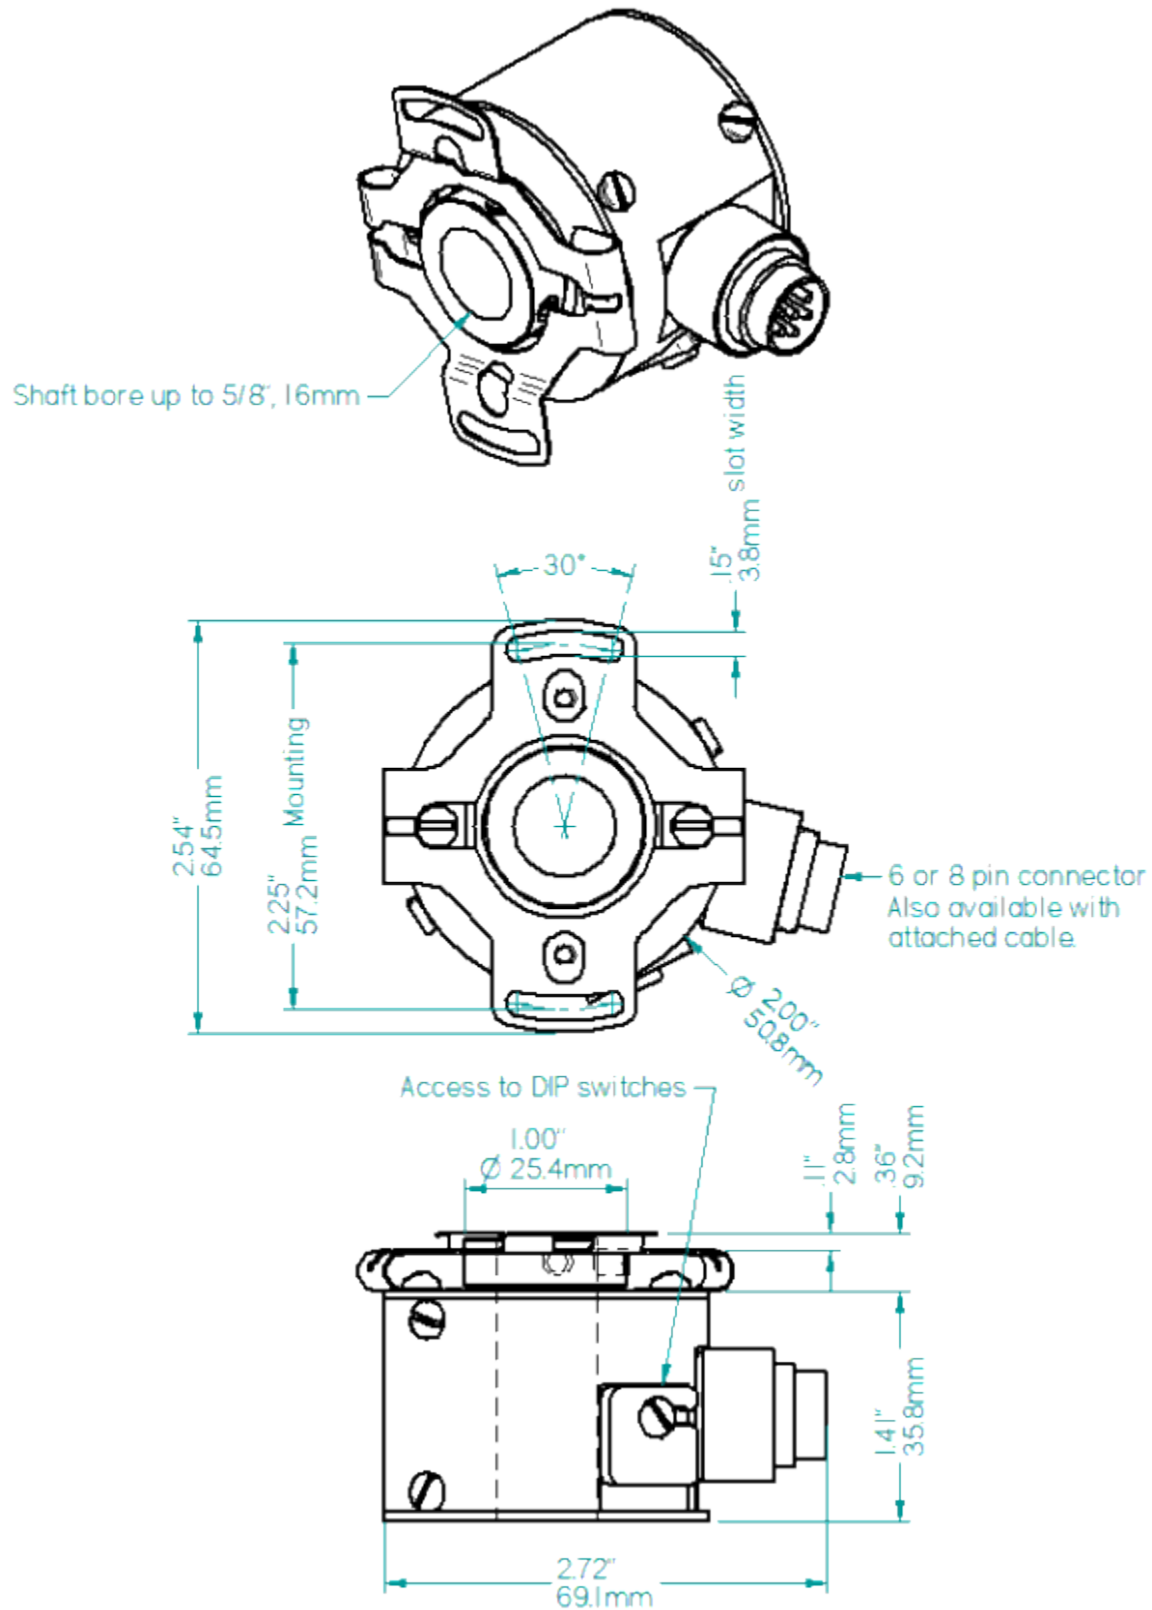

**MODEL HS20-P Series 20 Programmable Hollow Shaft Encoder**

**HS20-P - S Dimensions**

**HS20-P – FB2 Dimensions**

**HS20-P - FB3 Dimensions**

**HS20-P - Dimensions**