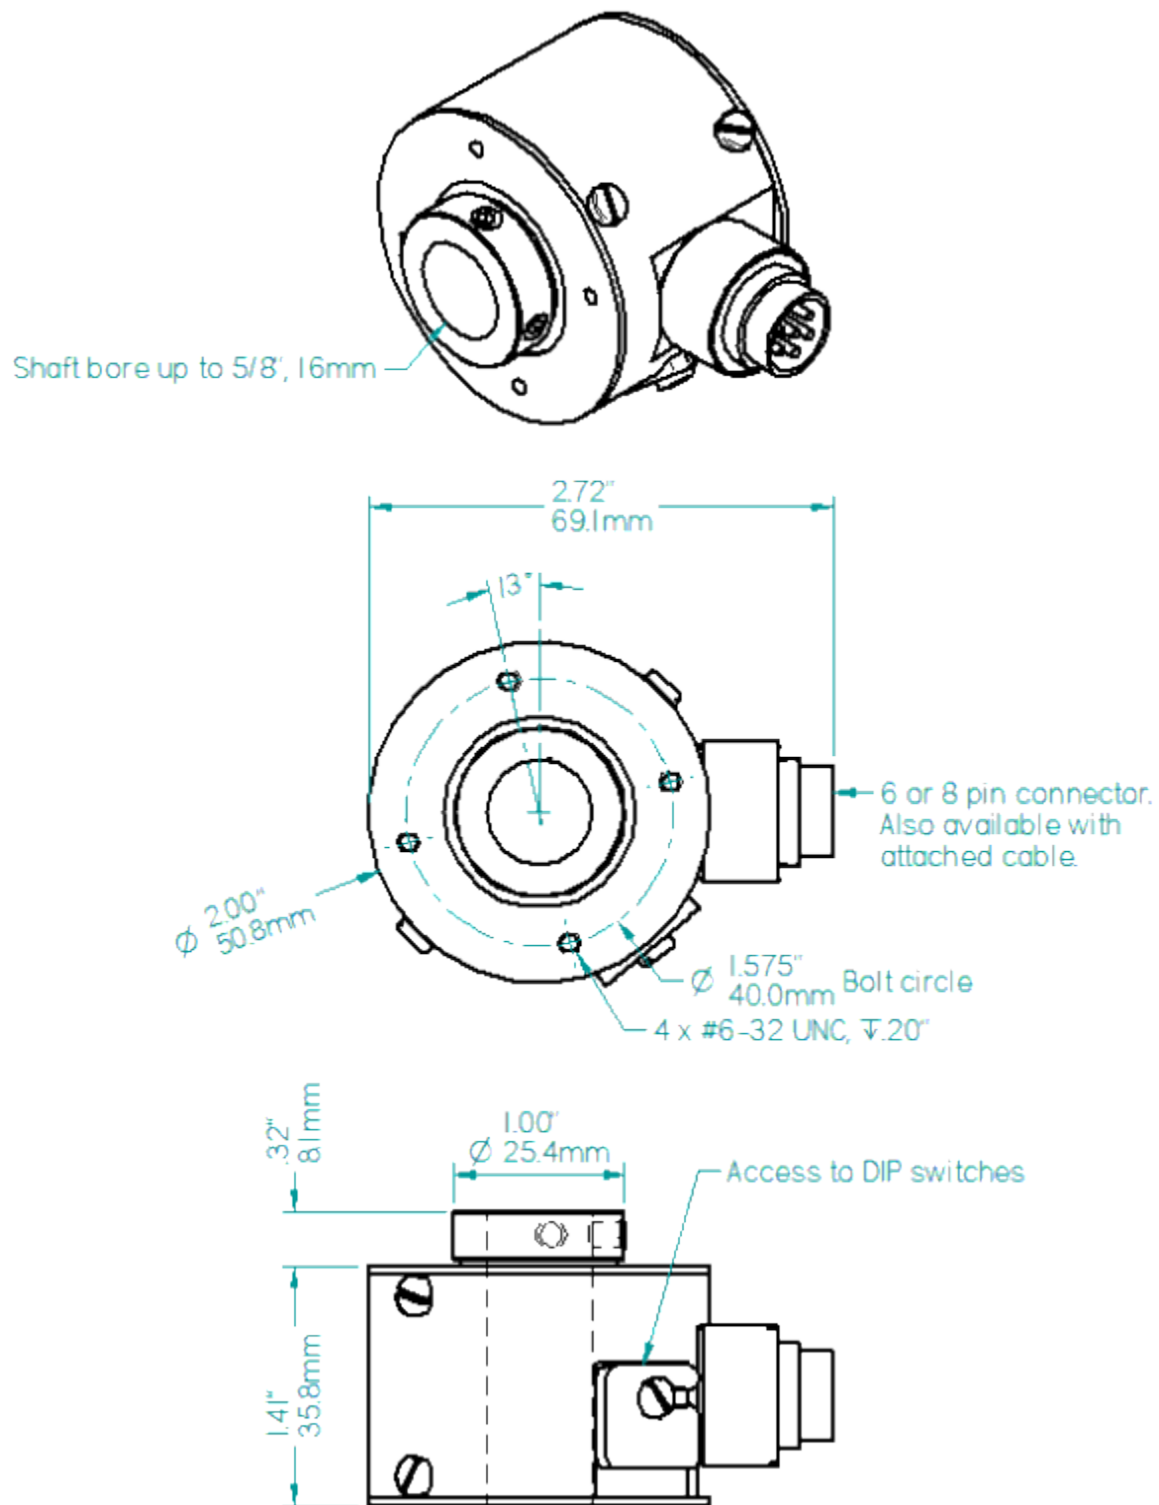

**MODEL HS20-P Series 20 Programmable Hollow Shaft Encoder**

**HS20-P - S Dimensions**

**HS20-P – FB2 Dimensions**

**HS20-P - FB3 Dimensions**

**HS20-P - Dimensions**