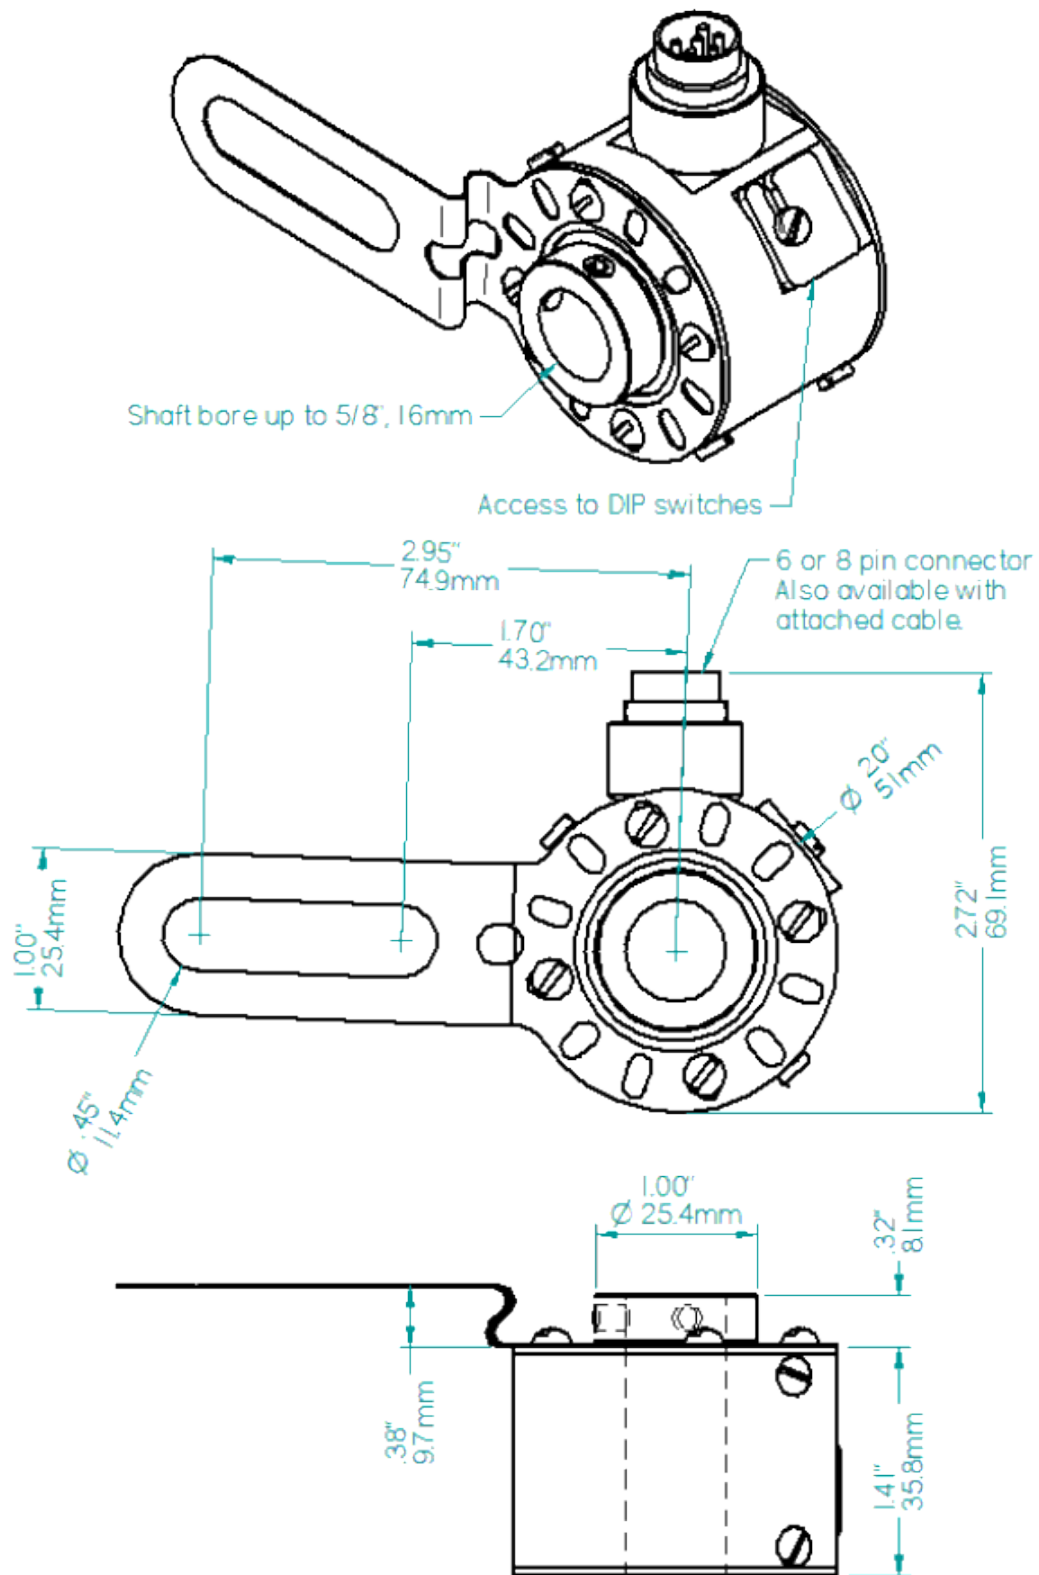

**MODEL HS20-P Series 20 Programmable Hollow Shaft Encoder**

**HS20-P - S Dimensions**

**HS20-P – FB2 Dimensions**

**HS20-P - FB3 Dimensions**

**HS20-P - Dimensions**